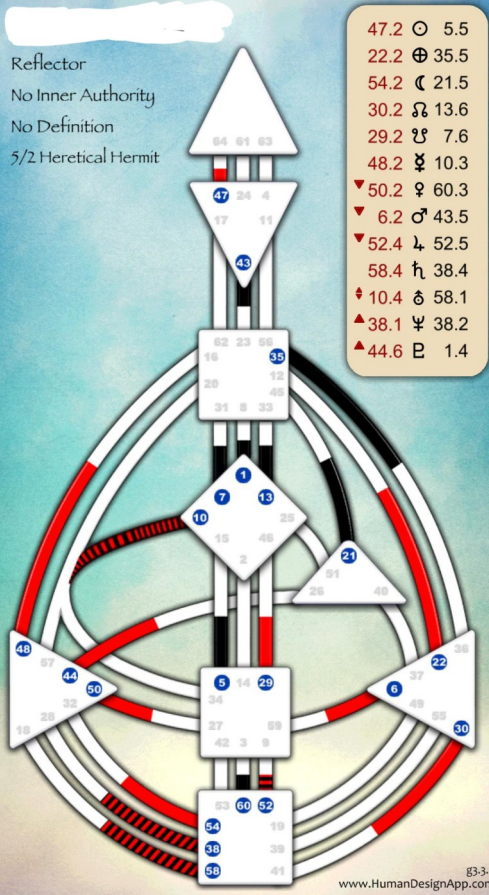

Le schéma corporel

Le schéma corporel

Mots-clés planétaires

Soleil	☉	Vitalité, pouvoir, volonté, l'égo, leadership
Terre	♁	Fertilité, évolution, design, la racine
Lune	☾	Sentiments, instincts, changement, le corps
Nœud nord	♊	Ligne de géométrie : où on va
Nœud sud	♋	Ligne de géométrie : d'où on vient
Mercure	☿	Le mental, conscience, communication, vie mentale
Vénus	♀	Art, esthétique, valeurs, relations
Mars	♂	Energie, pouvoir, désir, affirmation, agressivité
Jupiter	♃	Expansion, opportunités, affaires matérielles
Saturne	♄	Limitation, retenue/contraintes, discipline, focalisation, douleur
Uranus	♅	Transition, révolution, instabilité, invention
Neptune	♆	Imagination, phénomènes psychiques, confusion, drogues
Pluton	♇	Régénération, compulsion, renouveau, l'inconscient

Les neuf centres

Les types : générateur et générateur-manifesteur

Les types : réflecteur et projecteur

Les types : manifesteur

L'autorité intérieure

INNER AUTHORITY

“What you can trust to make decisions, and it is never the mind.”

Les douze profils

Human Design Profiles

La croix d'incarnation

Les variables

ici : PRL DRR

Durées de révolution et de rétrogradation

	agent	révolution	jours dans porte	jours dans ligne
☉	Sun	365.30 days	5.70	0.95
♁	Earth	365.30 days	5.70	0.95
☾	Moon	29.50 days	0.46	0.08
♊	North Node	18.60 years	106.00	17.70
♋	South Node	18.60 years	106.00	17.70
☿	Mercury	88.00 days	1.40	0.23
♀	Venus	224.70 days	3.50	0.59
♂	Mars	687.00 days	10.74	1.80
♃	Jupiter	11.86 years	67.69	11.30
♄	Saturn	29.46 years	168.15	28.03
♅	Uranus	84.01 years	479.50	79.92
♆	Neptune	164.70 years	940.60	156.77
♇	Pluto	247.68 years	1413.71	235.60