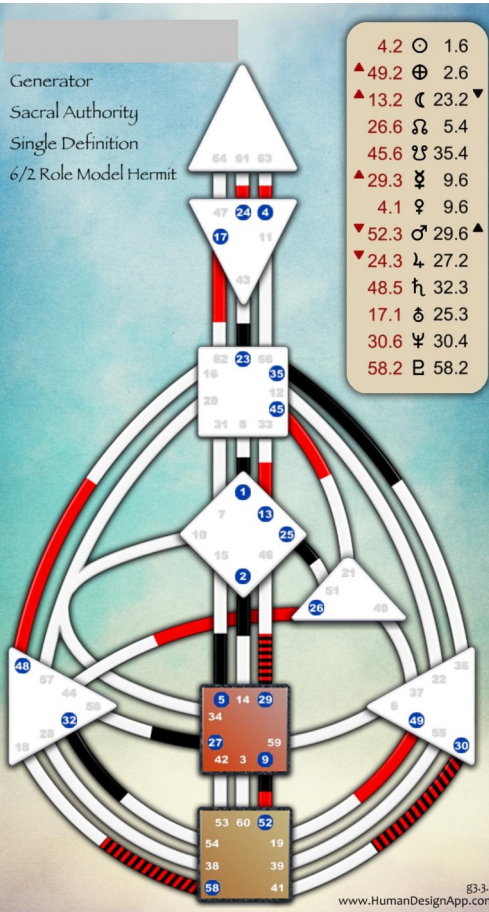

Le schéma corporel

Le schéma corporel

Mots-clés planétaires

Soleil	☉	Vitalité, pouvoir, volonté, l'égo, leadership
Terre	♁	Fertilité, évolution, design, la racine
Lune	☾	Sentiments, instincts, changement, le corps
Nœud nord	♊	Ligne de géométrie : où on va
Nœud sud	♋	Ligne de géométrie : d'où on vient
Mercure	☿	Le mental, conscience, communication, vie mentale
Vénus	♀	Art, esthétique, valeurs, relations
Mars	♂	Energie, pouvoir, désir, affirmation, agressivité
Jupiter	♃	Expansion, opportunités, affaires matérielles
Saturne	♄	Limitation, retenue/contraintes, discipline, focalisation, douleur
Uranus	♅	Transition, révolution, instabilité, invention
Neptune	♆	Imagination, phénomènes psychiques, confusion, drogues
Pluton	♇	Régénération, compulsion, renouveau, l'inconscient

Les neuf centres

Les types : générateur et générateur-manifesteur

Les types : réflecteur et projecteur

Les types : manifesteur

L'autorité intérieure

INNER AUTHORITY

“What you can trust to make decisions, and it is never the mind.”

Les douze profils

Human Design Profiles

La croix d'incarnation

Les variables

ici : PRL DRR

Durées de révolution et de rétrogradation

	agent	révolution	jours dans porte	jours dans ligne
☉	Sun	365.30 days	5.70	0.95
♁	Earth	365.30 days	5.70	0.95
☾	Moon	29.50 days	0.46	0.08
♊	North Node	18.60 years	106.00	17.70
♋	South Node	18.60 years	106.00	17.70
☿	Mercury	88.00 days	1.40	0.23
♀	Venus	224.70 days	3.50	0.59
♂	Mars	687.00 days	10.74	1.80
♃	Jupiter	11.86 years	67.69	11.30
♄	Saturn	29.46 years	168.15	28.03
♅	Uranus	84.01 years	479.50	79.92
♆	Neptune	164.70 years	940.60	156.77
♇	Pluto	247.68 years	1413.71	235.60