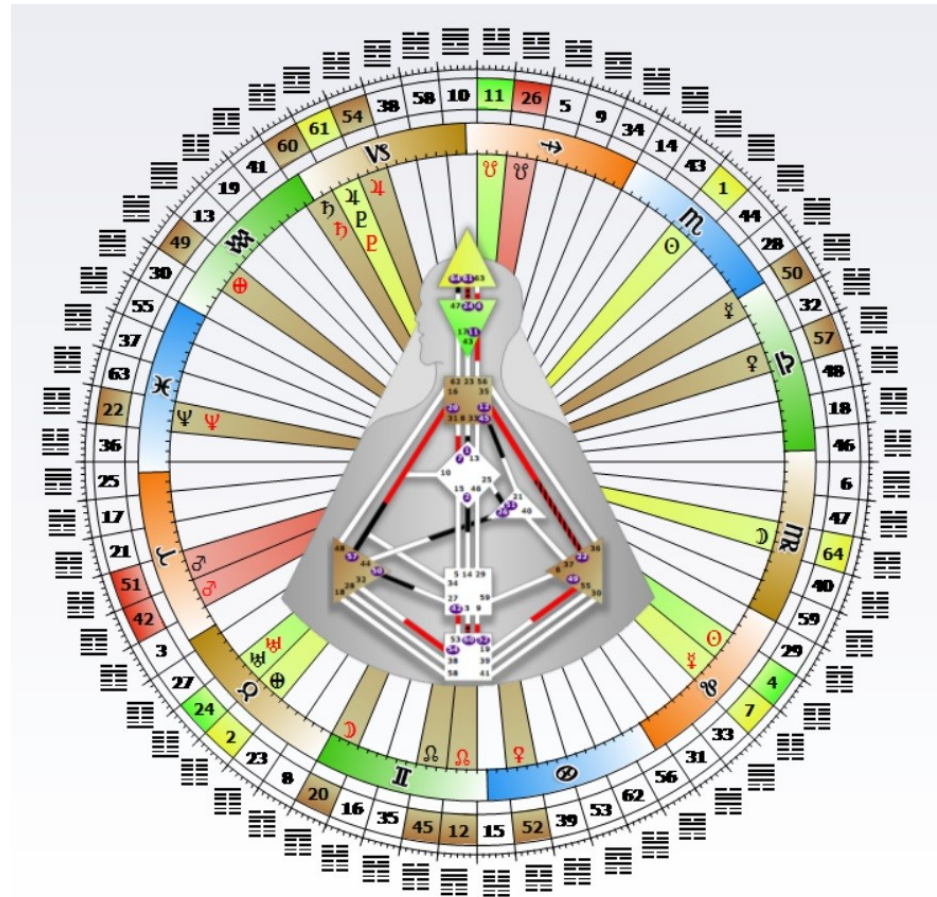

Le schéma corporel

Le schéma corporel

Mots-clés planétaires

Soleil	☉	Vitalité, pouvoir, volonté, l'égo, leadership
Terre	♁	Fertilité, évolution, design, la racine
Lune	☾	Sentiments, instincts, changement, le corps
Nœud nord	♊	Ligne de géométrie : où on va
Nœud sud	♋	Ligne de géométrie : d'où on vient
Mercure	☿	Le mental, conscience, communication, vie mentale
Vénus	♀	Art, esthétique, valeurs, relations
Mars	♂	Energie, pouvoir, désir, affirmation, agressivité
Jupiter	♃	Expansion, opportunités, affaires matérielles
Saturne	♄	Limitation, retenue/contraintes, discipline, focalisation, douleur
Uranus	♅	Transition, révolution, instabilité, invention
Neptune	♆	Imagination, phénomènes psychiques, confusion, drogues
Pluton	♇	Régénération, compulsion, renouveau, l'inconscient

Les neuf centres

Les types : générateur et générateur-manifesteur

Les types : réflecteur et projecteur

Les types : manifesteur

L'autorité intérieure

INNER AUTHORITY

“What you can trust to make decisions, and it is never the mind.”

Les douze profils

Human Design Profiles

La croix d'incarnation

Les variables

ici : PRL DRR

Durées de révolution et de rétrogradation

	agent	révolution	jours dans porte	jours dans ligne
☉	Sun	365.30 days	5.70	0.95
♁	Earth	365.30 days	5.70	0.95
☾	Moon	29.50 days	0.46	0.08
♊	North Node	18.60 years	106.00	17.70
♋	South Node	18.60 years	106.00	17.70
☿	Mercury	88.00 days	1.40	0.23
♀	Venus	224.70 days	3.50	0.59
♂	Mars	687.00 days	10.74	1.80
♃	Jupiter	11.86 years	67.69	11.30
♄	Saturn	29.46 years	168.15	28.03
♅	Uranus	84.01 years	479.50	79.92
♆	Neptune	164.70 years	940.60	156.77
♇	Pluto	247.68 years	1413.71	235.60

durée approx. rétrogradation
21 jours
1,5 mois
3 mois
4 mois
4,5 mois
5 mois
5 mois
5 mois

These calculations were made using information from NASA about the movement of these objects in our solar system. From there the information for days in a gate and days in a line were calculated. There is some variation due to retrograde of any of these heavenly bodies.