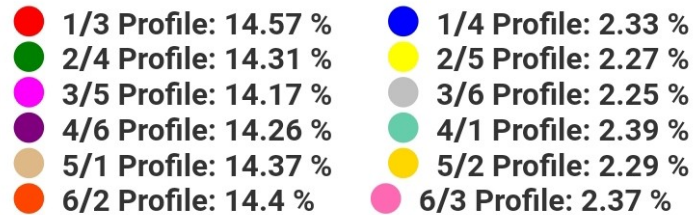

~ *Ra Uru Hu*

Les douze profils

THE 12 PROFILES

	LINE PERSONALITY	LINE DESIGN	THEME	ANGLE
UPPER TRIGRAM	6 TRANSITION	3 ADAPTATION	CIRCUIT THEME	LEFT ANGLE
		2 PROJECTION		
	5 UNIVERSALIZATION	2 PROJECTION	CHANNEL THEME	TRANSPERSONAL KARMA
1 INTROSPECTION				
LOWER TRIGRAM	4 EXTERNALIZATION	1 INTROSPECTION	CHANNEL THEME	JUXTAPOSITION FIXED FATE
		6 TRANSITION	GATE THEME	RIGHT ANGLE PERSONAL DESTINY
	3 ADAPTATION	6 TRANSITION		
	2 PROJECTION	5 UNIVERSALIZATION		
		5 UNIVERSALIZATION		
	1 INTROSPECTION	4 EXTERNALIZATION		
4 EXTERNALIZATION				
	3 ADAPTATION			

Les douze profils

Human Design Profiles

La croix d'incarnation

Les variables

ici : PRL DRR

Durées de révolution et de rétrogradation

	agent	révolution	jours dans porte	jours dans ligne
☉	Sun	365.30 days	5.70	0.95
♁	Earth	365.30 days	5.70	0.95
☾	Moon	29.50 days	0.46	0.08
♊	North Node	18.60 years	106.00	17.70
♋	South Node	18.60 years	106.00	17.70
☿	Mercury	88.00 days	1.40	0.23
♀	Venus	224.70 days	3.50	0.59
♂	Mars	687.00 days	10.74	1.80
♃	Jupiter	11.86 years	67.69	11.30
♄	Saturn	29.46 years	168.15	28.03
♅	Uranus	84.01 years	479.50	79.92
♆	Neptune	164.70 years	940.60	156.77
♇	Pluto	247.68 years	1413.71	235.60