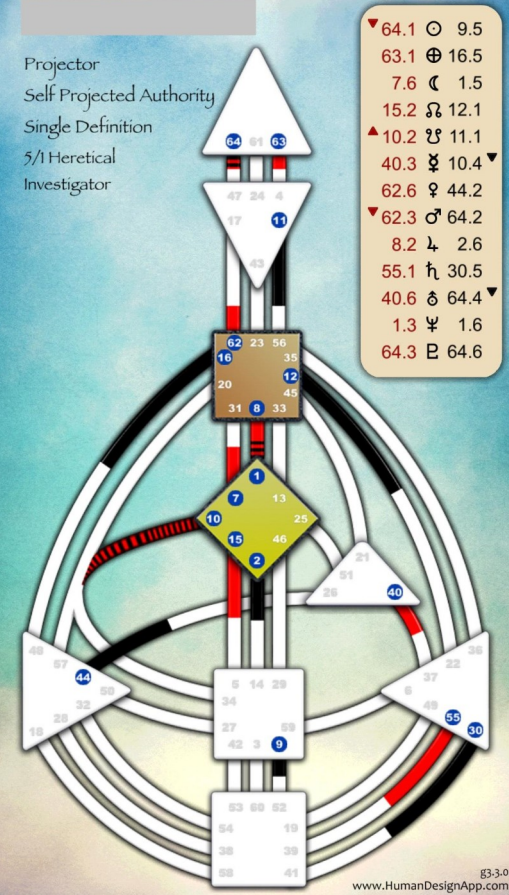

Le schéma corporel

Le schéma corporel

Mots-clés planétaires

Soleil	☉	Vitalité, pouvoir, volonté, l'égo, leadership
Terre	♁	Fertilité, évolution, design, la racine
Lune	☾	Sentiments, instincts, changement, le corps
Nœud nord	♊	Ligne de géométrie : où on va
Nœud sud	♋	Ligne de géométrie : d'où on vient
Mercure	☿	Le mental, conscience, communication, vie mentale
Vénus	♀	Art, esthétique, valeurs, relations
Mars	♂	Energie, pouvoir, désir, affirmation, agressivité
Jupiter	♃	Expansion, opportunités, affaires matérielles
Saturne	♄	Limitation, retenue/contraintes, discipline, focalisation, douleur
Uranus	♅	Transition, révolution, instabilité, invention
Neptune	♆	Imagination, phénomènes psychiques, confusion, drogues
Pluton	♇	Régénération, compulsion, renouveau, l'inconscient

Les neuf centres

Les types : générateur et générateur-manifesteur

Les types : réflecteur et projecteur

Les types : manifesteur

L'autorité intérieure

INNER AUTHORITY

“What you can trust to make decisions, and it is never the mind.”

Les douze profils

Human Design Profiles

La croix d'incarnation

Les variables

ici : PRL DRR

Durées de révolution et de rétrogradation

	agent	révolution	jours dans porte	jours dans ligne
☉	Sun	365.30 days	5.70	0.95
♁	Earth	365.30 days	5.70	0.95
☾	Moon	29.50 days	0.46	0.08
♊	North Node	18.60 years	106.00	17.70
♋	South Node	18.60 years	106.00	17.70
☿	Mercury	88.00 days	1.40	0.23
♀	Venus	224.70 days	3.50	0.59
♂	Mars	687.00 days	10.74	1.80
♃	Jupiter	11.86 years	67.69	11.30
♄	Saturn	29.46 years	168.15	28.03
♅	Uranus	84.01 years	479.50	79.92
♆	Neptune	164.70 years	940.60	156.77
♇	Pluto	247.68 years	1413.71	235.60