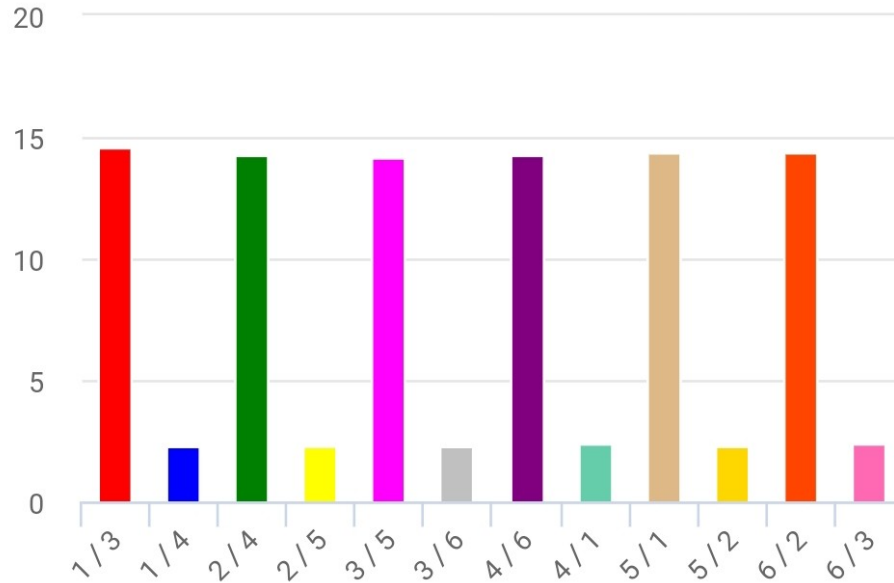

~ *Ra Uru Hu*

Les douze profils

THE 12 PROFILES

	LINE PERSONALITY	LINE DESIGN	THEME	ANGLE
UPPER TRIGRAM	6 TRANSITION	3 ADAPTATION	CIRCUIT THEME	LEFT ANGLE
		2 PROJECTION		
	5 UNIVERSALIZATION	2 PROJECTION	CHANNEL THEME	TRANSPERSONAL KARMA
1 INTROSPECTION				
LOWER TRIGRAM	4 EXTERNALIZATION	1 INTROSPECTION	CHANNEL THEME	JUXTAPOSITION FIXED FATE
		6 TRANSITION	GATE THEME	RIGHT ANGLE PERSONAL DESTINY
	3 ADAPTATION	6 TRANSITION		
	2 PROJECTION	5 UNIVERSALIZATION		
		5 UNIVERSALIZATION		
	1 INTROSPECTION	4 EXTERNALIZATION		
4 EXTERNALIZATION				
	3 ADAPTATION			

Les douze profils

Human Design Profiles

La croix d'incarnation

Les variables

ici : PRL DRR

Durées de révolution et de rétrogradation

	agent	révolution	jours dans porte	jours dans ligne
☉	Sun	365.30 days	5.70	0.95
♁	Earth	365.30 days	5.70	0.95
☾	Moon	29.50 days	0.46	0.08
♊	North Node	18.60 years	106.00	17.70
♋	South Node	18.60 years	106.00	17.70
☿	Mercury	88.00 days	1.40	0.23
♀	Venus	224.70 days	3.50	0.59
♂	Mars	687.00 days	10.74	1.80
♃	Jupiter	11.86 years	67.69	11.30
♄	Saturn	29.46 years	168.15	28.03
♅	Uranus	84.01 years	479.50	79.92
♆	Neptune	164.70 years	940.60	156.77
♇	Pluto	247.68 years	1413.71	235.60