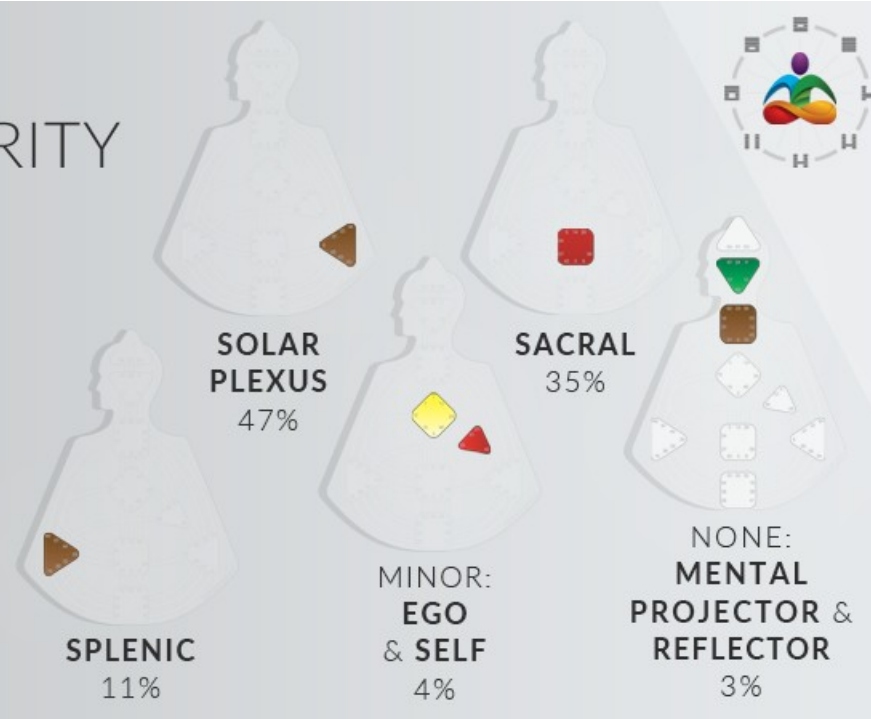

Le schéma corporel

Le schéma corporel

Mots-clés planétaires

Soleil	☉	Vitalité, pouvoir, volonté, l'égo, leadership
Terre	♁	Fertilité, évolution, design, la racine
Lune	☾	Sentiments, instincts, changement, le corps
Nœud nord	♊	Ligne de géométrie : où on va
Nœud sud	♋	Ligne de géométrie : d'où on vient
Mercure	☿	Le mental, conscience, communication, vie mentale
Vénus	♀	Art, esthétique, valeurs, relations
Mars	♂	Energie, pouvoir, désir, affirmation, agressivité
Jupiter	♃	Expansion, opportunités, affaires matérielles
Saturne	♄	Limitation, retenue/contraintes, discipline, focalisation, douleur
Uranus	♅	Transition, révolution, instabilité, invention
Neptune	♆	Imagination, phénomènes psychiques, confusion, drogues
Pluton	♇	Régénération, compulsion, renouveau, l'inconscient

Les neuf centres

Les types : générateur et générateur-manifesteur

Les types : réflecteur et projecteur

Les types : manifesteur

L'autorité intérieure

INNER AUTHORITY

“What you can trust to make decisions, and it is never the mind.”

~ *Ra Uru Hu*

Les douze profils

THE 12 PROFILES

	LINE PERSONALITY	LINE DESIGN	THEME	ANGLE
UPPER TRIGRAM	6 TRANSITION	3 ADAPTATION	CIRCUIT THEME	LEFT ANGLE
		2 PROJECTION		
	5 UNIVERSALIZATION	2 PROJECTION	CHANNEL THEME	TRANSPERSONAL KARMA
1 INTROSPECTION				
LOWER TRIGRAM	4 EXTERNALIZATION	1 INTROSPECTION	CHANNEL THEME	JUXTAPOSITION FIXED FATE
		6 TRANSITION	GATE THEME	RIGHT ANGLE PERSONAL DESTINY
	3 ADAPTATION	6 TRANSITION		
	2 PROJECTION	5 UNIVERSALIZATION		
		5 UNIVERSALIZATION		
	1 INTROSPECTION	4 EXTERNALIZATION		
4 EXTERNALIZATION				
	3 ADAPTATION			