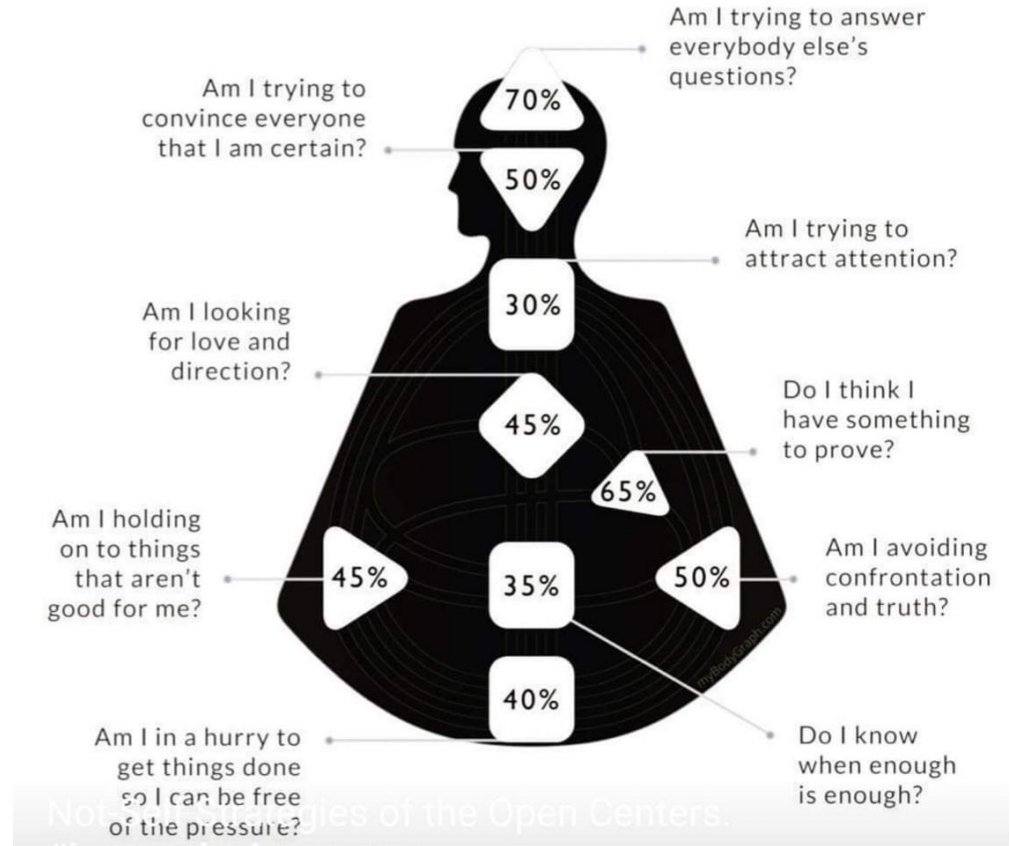

Le schéma corporel

Le schéma corporel

Mots-clés planétaires

Soleil	☉	Vitalité, pouvoir, volonté, l'égo, leadership
Terre	♁	Fertilité, évolution, design, la racine
Lune	☾	Sentiments, instincts, changement, le corps
Nœud nord	♊	Ligne de géométrie : où on va
Nœud sud	♋	Ligne de géométrie : d'où on vient
Mercure	☿	Le mental, conscience, communication, vie mentale
Vénus	♀	Art, esthétique, valeurs, relations
Mars	♂	Energie, pouvoir, désir, affirmation, agressivité
Jupiter	♃	Expansion, opportunités, affaires matérielles
Saturne	♄	Limitation, retenue/contraintes, discipline, focalisation, douleur
Uranus	♅	Transition, révolution, instabilité, invention
Neptune	♆	Imagination, phénomènes psychiques, confusion, drogues
Pluton	♇	Régénération, compulsion, renouveau, l'inconscient

Les neuf centres

Les types : générateur et générateur-manifesteur

Les types : réflecteur et projecteur

Les types : manifesteur

L'autorité intérieure

INNER AUTHORITY

“What you can trust to make decisions, and it is never the mind.”