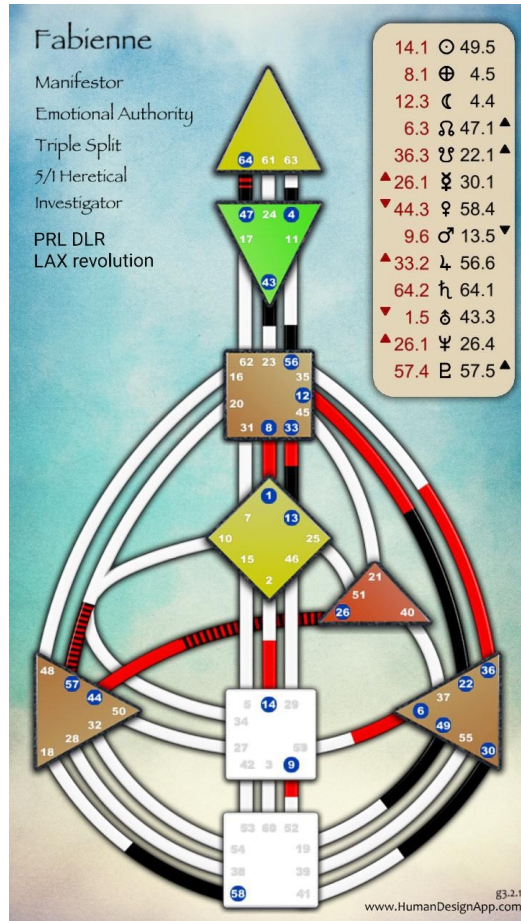

Les neuf centres

Les types : générateur et générateur-manifesteur

Les types : réflecteur et projecteur

Les types : manifesteur

L'autorité intérieure

INNER AUTHORITY

“What you can trust to make decisions, and it is never the mind.”

~ *Ra Uru Hu*

Les douze profils

THE 12 PROFILES

	LINE PERSONALITY	LINE DESIGN	THEME	ANGLE
UPPER TRIGRAM	6 TRANSITION	3 ADAPTATION	CIRCUIT THEME	LEFT ANGLE
		2 PROJECTION		
	5 UNIVERSALIZATION	2 PROJECTION	CHANNEL THEME	TRANSPERSONAL KARMA
1 INTROSPECTION				
LOWER TRIGRAM	4 EXTERNALIZATION	1 INTROSPECTION	CHANNEL THEME	JUXTAPOSITION FIXED FATE
		6 TRANSITION	GATE THEME	RIGHT ANGLE PERSONAL DESTINY
	3 ADAPTATION	6 TRANSITION		
	2 PROJECTION	5 UNIVERSALIZATION		
		5 UNIVERSALIZATION		
	1 INTROSPECTION	4 EXTERNALIZATION		
4 EXTERNALIZATION				
	3 ADAPTATION			

Les douze profils

Human Design Profiles

La croix d'incarnation

Les variables

ici : PRL DRR

Durées de révolution et de rétrogradation

	agent	révolution	jours dans porte	jours dans ligne
☉	Sun	365.30 days	5.70	0.95
♁	Earth	365.30 days	5.70	0.95
☾	Moon	29.50 days	0.46	0.08
♊	North Node	18.60 years	106.00	17.70
♋	South Node	18.60 years	106.00	17.70
☿	Mercury	88.00 days	1.40	0.23
♀	Venus	224.70 days	3.50	0.59
♂	Mars	687.00 days	10.74	1.80
♃	Jupiter	11.86 years	67.69	11.30
♄	Saturn	29.46 years	168.15	28.03
♅	Uranus	84.01 years	479.50	79.92
♆	Neptune	164.70 years	940.60	156.77
♇	Pluto	247.68 years	1413.71	235.60