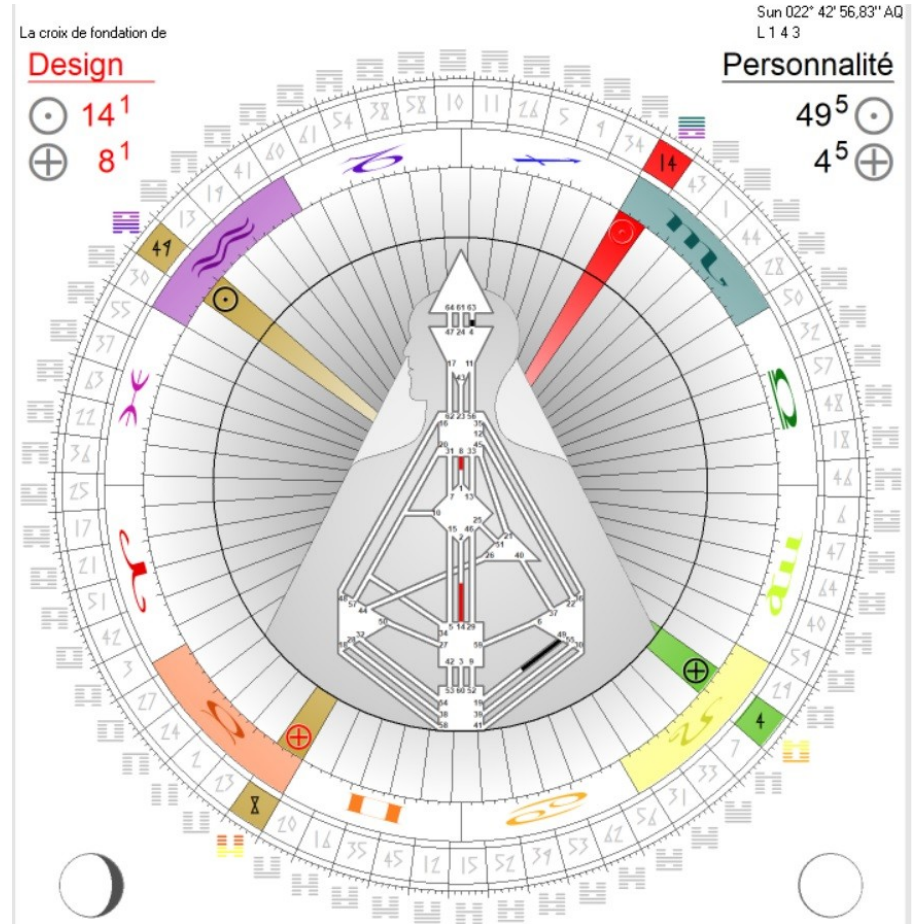

Le schéma corporel

Le schéma corporel

Mots-clés planétaires

Soleil	☉	Vitalité, pouvoir, volonté, l'égo, leadership
Terre	♁	Fertilité, évolution, design, la racine
Lune	☾	Sentiments, instincts, changement, le corps
Nœud nord	♊	Ligne de géométrie : où on va
Nœud sud	♋	Ligne de géométrie : d'où on vient
Mercure	☿	Le mental, conscience, communication, vie mentale
Vénus	♀	Art, esthétique, valeurs, relations
Mars	♂	Energie, pouvoir, désir, affirmation, agressivité
Jupiter	♃	Expansion, opportunités, affaires matérielles
Saturne	♄	Limitation, retenue/contraintes, discipline, focalisation, douleur
Uranus	♅	Transition, révolution, instabilité, invention
Neptune	♆	Imagination, phénomènes psychiques, confusion, drogues
Pluton	♇	Régénération, compulsion, renouveau, l'inconscient

~ *Ra Uru Hu*

Les douze profils

THE 12 PROFILES

	LINE PERSONALITY	LINE DESIGN	THEME	ANGLE
UPPER TRIGRAM	6 TRANSITION	3 ADAPTATION	CIRCUIT THEME	LEFT ANGLE
		2 PROJECTION		
	5 UNIVERSALIZATION	2 PROJECTION	CHANNEL THEME	TRANSPERSONAL KARMA
1 INTROSPECTION				
LOWER TRIGRAM	4 EXTERNALIZATION	1 INTROSPECTION	CHANNEL THEME	JUXTAPOSITION FIXED FATE
		6 TRANSITION	GATE THEME	RIGHT ANGLE PERSONAL DESTINY
	3 ADAPTATION	6 TRANSITION		
	2 PROJECTION	5 UNIVERSALIZATION		
		5 UNIVERSALIZATION		
	1 INTROSPECTION	4 EXTERNALIZATION		
4 EXTERNALIZATION				
	3 ADAPTATION			

Les douze profils

Human Design Profiles

La croix d'incarnation

Les variables

ici : PRL DRR

Durées de révolution et de rétrogradation

	agent	révolution	jours dans porte	jours dans ligne
☉	Sun	365.30 days	5.70	0.95
♁	Earth	365.30 days	5.70	0.95
☾	Moon	29.50 days	0.46	0.08
♊	North Node	18.60 years	106.00	17.70
♋	South Node	18.60 years	106.00	17.70
☿	Mercury	88.00 days	1.40	0.23
♀	Venus	224.70 days	3.50	0.59
♂	Mars	687.00 days	10.74	1.80
♃	Jupiter	11.86 years	67.69	11.30
♄	Saturn	29.46 years	168.15	28.03
♅	Uranus	84.01 years	479.50	79.92
♆	Neptune	164.70 years	940.60	156.77
♇	Pluto	247.68 years	1413.71	235.60