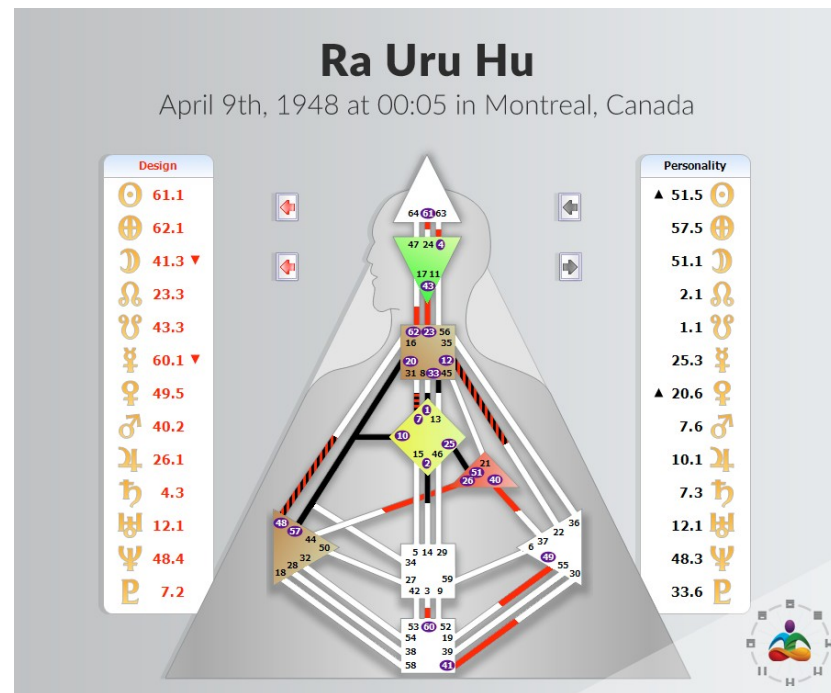

Le messenger du design humain

Ra Uru Hu
April 9, 1948 – March 12, 2011

**Messenger of
The Human
Design System**