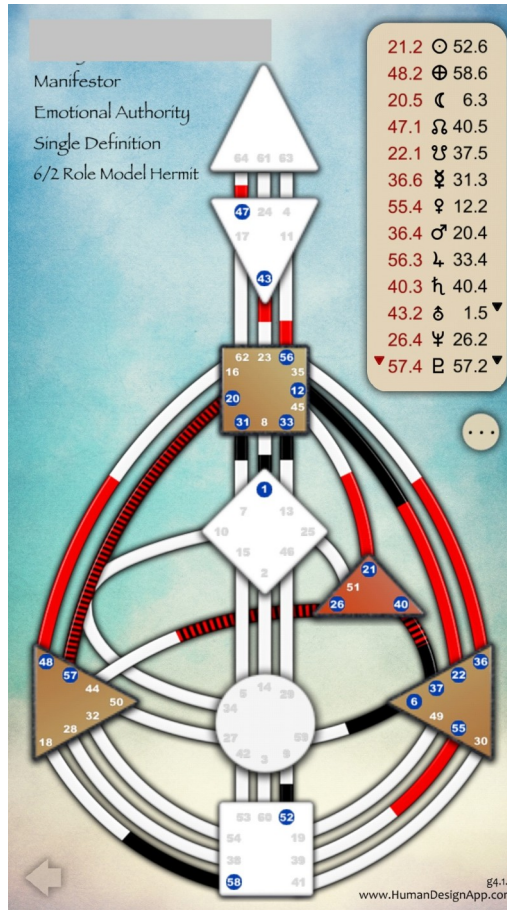

Le schéma corporel

Le schéma corporel

Mots-clés planétaires

Soleil	☉	Vitalité, pouvoir, volonté, l'égo, leadership
Terre	♁	Fertilité, évolution, design, la racine
Lune	☾	Sentiments, instincts, changement, le corps
Nœud nord	♊	Ligne de géométrie : où on va
Nœud sud	♋	Ligne de géométrie : d'où on vient
Mercure	☿	Le mental, conscience, communication, vie mentale
Vénus	♀	Art, esthétique, valeurs, relations
Mars	♂	Energie, pouvoir, désir, affirmation, agressivité
Jupiter	♃	Expansion, opportunités, affaires matérielles
Saturne	♄	Limitation, retenue/contraintes, discipline, focalisation, douleur
Uranus	♅	Transition, révolution, instabilité, invention
Neptune	♆	Imagination, phénomènes psychiques, confusion, drogues
Pluton	♇	Régénération, compulsion, renouveau, l'inconscient

Les neuf centres

Les types : générateur et générateur-manifesteur

Les types : réflecteur et projecteur

Les types : manifesteur

L'autorité intérieure

INNER AUTHORITY

“What you can trust to make decisions, and it is never the mind.”

~ *Ra Uru Hu*

Les douze profils

THE 12 PROFILES

	LINE PERSONALITY	LINE DESIGN	THEME	ANGLE
UPPER TRIGRAM	6 TRANSITION	3 ADAPTATION	CIRCUIT THEME	LEFT ANGLE
		2 PROJECTION		
	5 UNIVERSALIZATION	2 PROJECTION	CHANNEL THEME	TRANSPERSONAL KARMA
1 INTROSPECTION				
LOWER TRIGRAM	4 EXTERNALIZATION	1 INTROSPECTION	CHANNEL THEME	JUXTAPOSITION FIXED FATE
		6 TRANSITION	GATE THEME	RIGHT ANGLE PERSONAL DESTINY
	3 ADAPTATION	6 TRANSITION		
	2 PROJECTION	5 UNIVERSALIZATION		
		5 UNIVERSALIZATION		
	1 INTROSPECTION	4 EXTERNALIZATION		
4 EXTERNALIZATION				
	3 ADAPTATION			