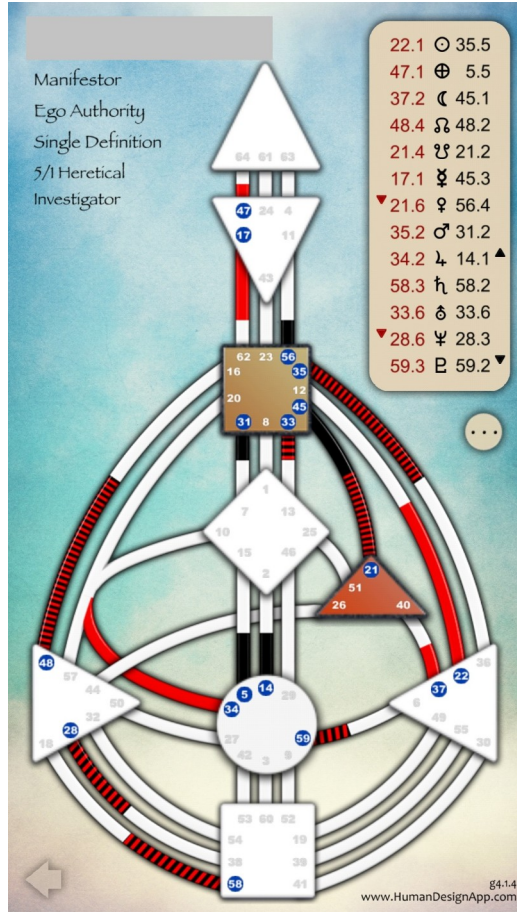

Le schéma corporel

Le schéma corporel

Mots-clés planétaires

Soleil	☉	Vitalité, pouvoir, volonté, l'égo, leadership
Terre	♁	Fertilité, évolution, design, la racine
Lune	☾	Sentiments, instincts, changement, le corps
Nœud nord	♊	Ligne de géométrie : où on va
Nœud sud	♋	Ligne de géométrie : d'où on vient
Mercure	☿	Le mental, conscience, communication, vie mentale
Vénus	♀	Art, esthétique, valeurs, relations
Mars	♂	Energie, pouvoir, désir, affirmation, agressivité
Jupiter	♃	Expansion, opportunités, affaires matérielles
Saturne	♄	Limitation, retenue/contraintes, discipline, focalisation, douleur
Uranus	♅	Transition, révolution, instabilité, invention
Neptune	♆	Imagination, phénomènes psychiques, confusion, drogues
Pluton	♇	Régénération, compulsion, renouveau, l'inconscient

Les neuf centres

Les types : générateur et générateur-manifesteur

Les types : réflecteur et projecteur

Les types : manifesteur

L'autorité intérieure

INNER AUTHORITY

“What you can trust to make decisions, and it is never the mind.”

~ *Ra Uru Hu*

Les douze profils

THE 12 PROFILES

	LINE PERSONALITY	LINE DESIGN	THEME	ANGLE
UPPER TRIGRAM	6 TRANSITION	3 ADAPTATION	CIRCUIT THEME	LEFT ANGLE
		2 PROJECTION		
	5 UNIVERSALIZATION	2 PROJECTION	CHANNEL THEME	TRANSPERSONAL KARMA
1 INTROSPECTION				
LOWER TRIGRAM	4 EXTERNALIZATION	1 INTROSPECTION	CHANNEL THEME	JUXTAPOSITION FIXED FATE
		6 TRANSITION	GATE THEME	RIGHT ANGLE PERSONAL DESTINY
	3 ADAPTATION	6 TRANSITION		
	2 PROJECTION	5 UNIVERSALIZATION		
		5 UNIVERSALIZATION		
	1 INTROSPECTION	4 EXTERNALIZATION		
4 EXTERNALIZATION				
	3 ADAPTATION			