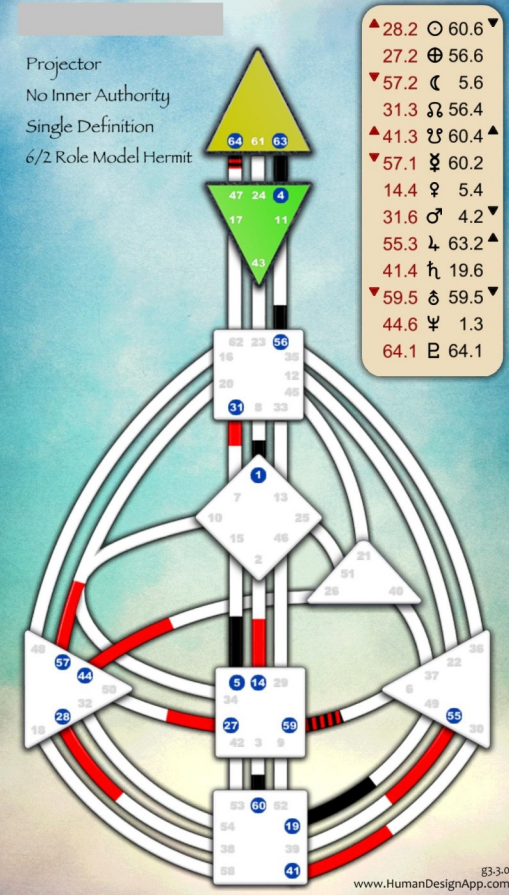

Le schéma corporel

Le schéma corporel

Mots-clés planétaires

Soleil	☉	Vitalité, pouvoir, volonté, l'égo, leadership
Terre	♁	Fertilité, évolution, design, la racine
Lune	☾	Sentiments, instincts, changement, le corps
Nœud nord	♊	Ligne de géométrie : où on va
Nœud sud	♋	Ligne de géométrie : d'où on vient
Mercure	☿	Le mental, conscience, communication, vie mentale
Vénus	♀	Art, esthétique, valeurs, relations
Mars	♂	Energie, pouvoir, désir, affirmation, agressivité
Jupiter	♃	Expansion, opportunités, affaires matérielles
Saturne	♄	Limitation, retenue/contraintes, discipline, focalisation, douleur
Uranus	♅	Transition, révolution, instabilité, invention
Neptune	♆	Imagination, phénomènes psychiques, confusion, drogues
Pluton	♇	Régénération, compulsion, renouveau, l'inconscient

Les neuf centres

Les types : générateur et générateur-manifesteur

Les types : réflecteur et projecteur

Les types : manifesteur

L'autorité intérieure

INNER AUTHORITY

“What you can trust to make decisions, and it is never the mind.”

Les douze profils

Human Design Profiles

La croix d'incarnation

Les variables

ici : PRL DRR

Durées de révolution et de rétrogradation

	agent	révolution	jours dans porte	jours dans ligne
☉	Sun	365.30 days	5.70	0.95
♁	Earth	365.30 days	5.70	0.95
☾	Moon	29.50 days	0.46	0.08
♊	North Node	18.60 years	106.00	17.70
♋	South Node	18.60 years	106.00	17.70
☿	Mercury	88.00 days	1.40	0.23
♀	Venus	224.70 days	3.50	0.59
♂	Mars	687.00 days	10.74	1.80
♃	Jupiter	11.86 years	67.69	11.30
♄	Saturn	29.46 years	168.15	28.03
♅	Uranus	84.01 years	479.50	79.92
♆	Neptune	164.70 years	940.60	156.77
♇	Pluto	247.68 years	1413.71	235.60