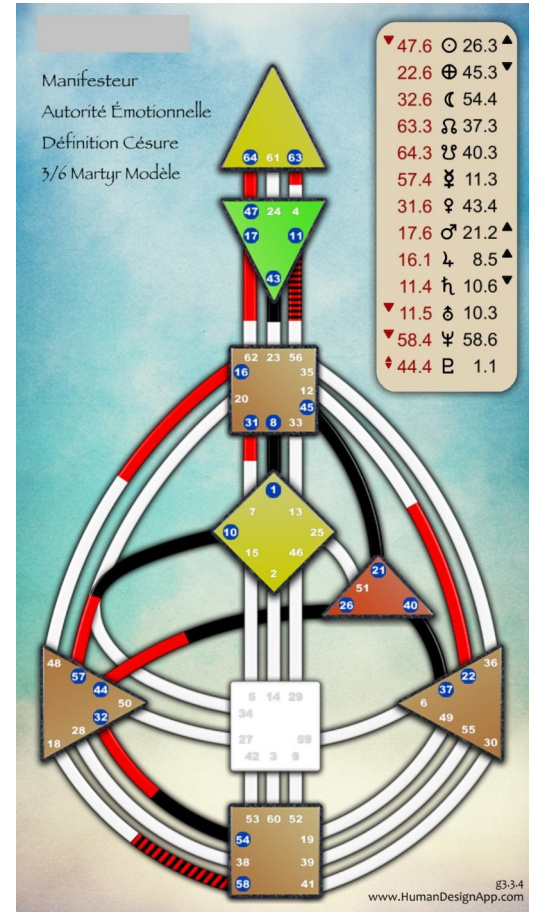

Le schéma corporel

Le schéma corporel

Mots-clés planétaires

Soleil	☉	Vitalité, pouvoir, volonté, l'égo, leadership
Terre	♁	Fertilité, évolution, design, la racine
Lune	☾	Sentiments, instincts, changement, le corps
Nœud nord	♊	Ligne de géométrie : où on va
Nœud sud	♋	Ligne de géométrie : d'où on vient
Mercure	☿	Le mental, conscience, communication, vie mentale
Vénus	♀	Art, esthétique, valeurs, relations
Mars	♂	Energie, pouvoir, désir, affirmation, agressivité
Jupiter	♃	Expansion, opportunités, affaires matérielles
Saturne	♄	Limitation, retenue/contraintes, discipline, focalisation, douleur
Uranus	♅	Transition, révolution, instabilité, invention
Neptune	♆	Imagination, phénomènes psychiques, confusion, drogues
Pluton	♇	Régénération, compulsion, renouveau, l'inconscient

Les neuf centres

Les types : générateur et générateur-manifesteur

Les types : réflecteur et projecteur

Les types : manifesteur

L'autorité intérieure

INNER AUTHORITY

“What you can trust to make decisions, and it is never the mind.”

~ *Ra Uru Hu*

Les douze profils

THE 12 PROFILES

	LINE PERSONALITY	LINE DESIGN	THEME	ANGLE
UPPER TRIGRAM	6 TRANSITION	3 ADAPTATION	CIRCUIT THEME	LEFT ANGLE
		2 PROJECTION		
	5 UNIVERSALIZATION	2 PROJECTION	CHANNEL THEME	TRANSPERSONAL KARMA
1 INTROSPECTION				
LOWER TRIGRAM	4 EXTERNALIZATION	1 INTROSPECTION	CHANNEL THEME	JUXTAPOSITION FIXED FATE
		6 TRANSITION	GATE THEME	RIGHT ANGLE PERSONAL DESTINY
	3 ADAPTATION	6 TRANSITION		
	2 PROJECTION	5 UNIVERSALIZATION		
		5 UNIVERSALIZATION		
	1 INTROSPECTION	4 EXTERNALIZATION		
4 EXTERNALIZATION				
	3 ADAPTATION			