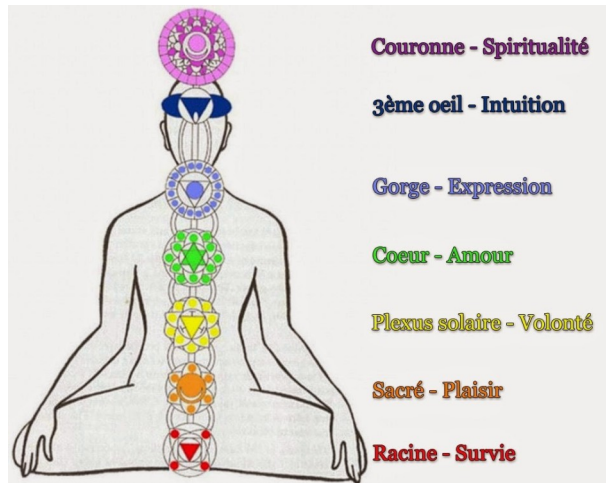

Fabienne Hourtal
www.soma-logos-psyche.fr

Les bases du design humain

Le messenger du design humain

Ra Uru Hu
April 9, 1948 – March 12, 2011

**Messenger of
The Human
Design System**

Synthèse de plusieurs systèmes anciens

Le schéma corporel

Le schéma corporel

Mots-clés planétaires

Soleil	☉	Vitalité, pouvoir, volonté, l'égo, leadership
Terre	♁	Fertilité, évolution, design, la racine
Lune	☾	Sentiments, instincts, changement, le corps
Nœud nord	♊	Ligne de géométrie : où on va
Nœud sud	♋	Ligne de géométrie : d'où on vient
Mercure	☿	Le mental, conscience, communication, vie mentale
Vénus	♀	Art, esthétique, valeurs, relations
Mars	♂	Energie, pouvoir, désir, affirmation, agressivité
Jupiter	♃	Expansion, opportunités, affaires matérielles
Saturne	♄	Limitation, retenue/contraintes, discipline, focalisation, douleur
Uranus	♅	Transition, révolution, instabilité, invention
Neptune	♆	Imagination, phénomènes psychiques, confusion, drogues
Pluton	♇	Régénération, compulsion, renouveau, l'inconscient

Les neuf centres

Les types : générateur et générateur-manifesteur

Les types : réflecteur et projecteur

Les types : manifesteur

L'autorité intérieure

INNER AUTHORITY

“What you can trust to make decisions, and it is never the mind.”