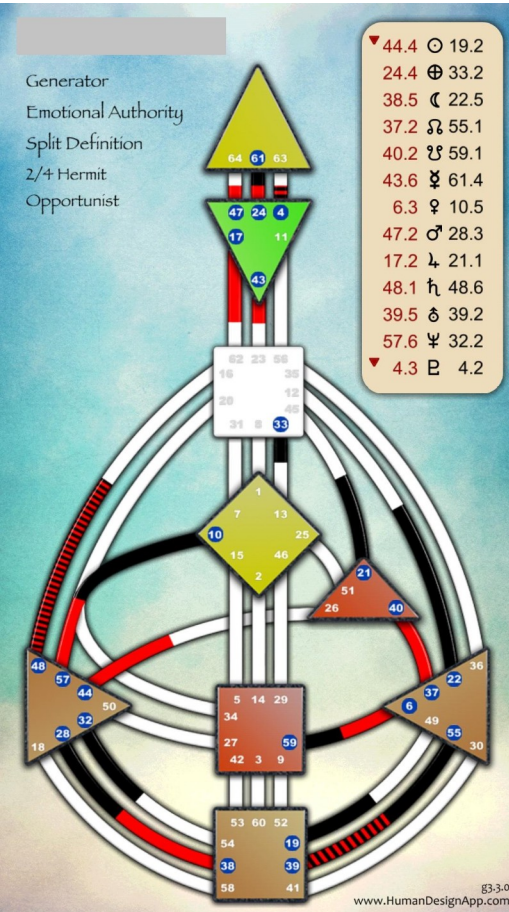

Le schéma corporel

Le schéma corporel

Mots-clés planétaires

Soleil	☉	Vitalité, pouvoir, volonté, l'égo, leadership
Terre	♁	Fertilité, évolution, design, la racine
Lune	☾	Sentiments, instincts, changement, le corps
Nœud nord	♊	Ligne de géométrie : où on va
Nœud sud	♋	Ligne de géométrie : d'où on vient
Mercure	☿	Le mental, conscience, communication, vie mentale
Vénus	♀	Art, esthétique, valeurs, relations
Mars	♂	Energie, pouvoir, désir, affirmation, agressivité
Jupiter	♃	Expansion, opportunités, affaires matérielles
Saturne	♄	Limitation, retenue/contraintes, discipline, focalisation, douleur
Uranus	♅	Transition, révolution, instabilité, invention
Neptune	♆	Imagination, phénomènes psychiques, confusion, drogues
Pluton	♇	Régénération, compulsion, renouveau, l'inconscient

Les neuf centres

Les types : générateur et générateur-manifesteur

Les types : réflecteur et projecteur

Les types : manifesteur

L'autorité intérieure

INNER AUTHORITY

“What you can trust to make decisions, and it is never the mind.”

~ *Ra Uru Hu*

Les douze profils

THE 12 PROFILES

	LINE PERSONALITY	LINE DESIGN	THEME	ANGLE
UPPER TRIGRAM	6 TRANSITION	3 ADAPTATION	CIRCUIT THEME	LEFT ANGLE
		2 PROJECTION		
	5 UNIVERSALIZATION	2 PROJECTION	CHANNEL THEME	TRANSPERSONAL KARMA
1 INTROSPECTION				
LOWER TRIGRAM	4 EXTERNALIZATION	1 INTROSPECTION	CHANNEL THEME	JUXTAPOSITION FIXED FATE
		6 TRANSITION	GATE THEME	RIGHT ANGLE PERSONAL DESTINY
	3 ADAPTATION	6 TRANSITION		
	2 PROJECTION	5 UNIVERSALIZATION		
		5 UNIVERSALIZATION		
	1 INTROSPECTION	4 EXTERNALIZATION		
4 EXTERNALIZATION				
	3 ADAPTATION			