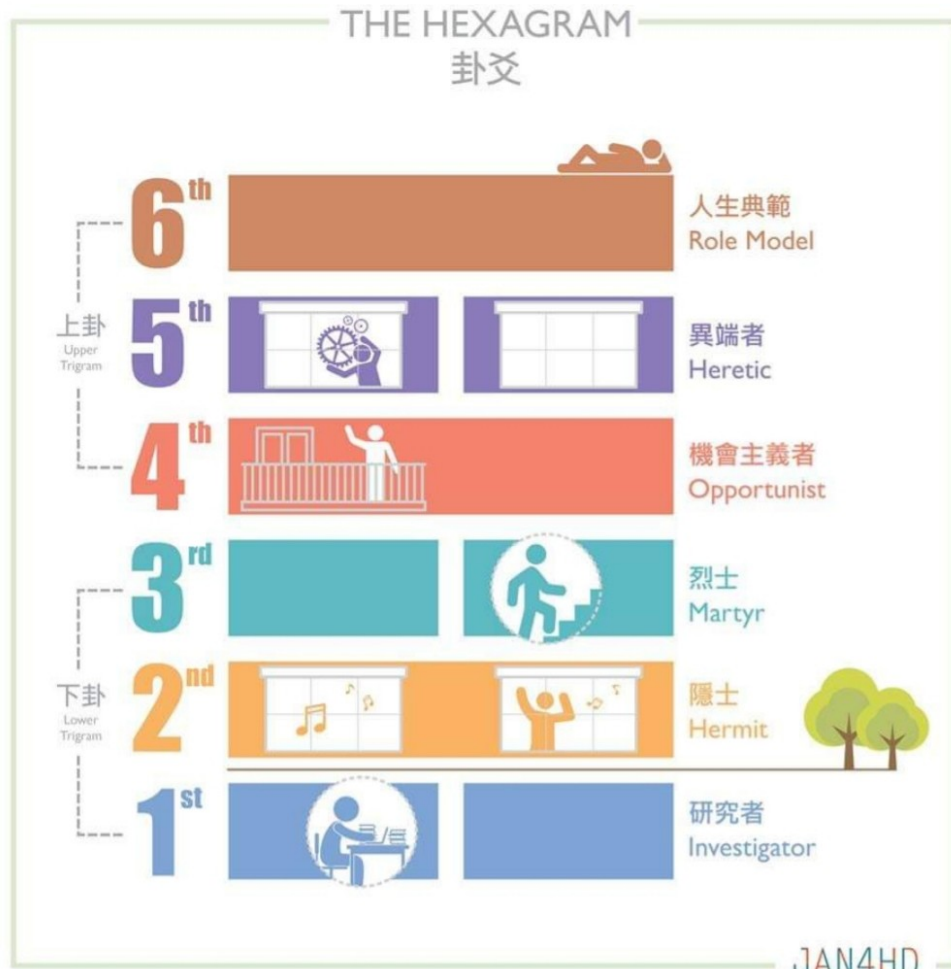

Le schéma corporel

Le schéma corporel

Mots-clés planétaires

Soleil	☉	Vitalité, pouvoir, volonté, l'égo, leadership
Terre	♁	Fertilité, évolution, design, la racine
Lune	☾	Sentiments, instincts, changement, le corps
Nœud nord	♊	Ligne de géométrie : où on va
Nœud sud	♋	Ligne de géométrie : d'où on vient
Mercure	☿	Le mental, conscience, communication, vie mentale
Vénus	♀	Art, esthétique, valeurs, relations
Mars	♂	Energie, pouvoir, désir, affirmation, agressivité
Jupiter	♃	Expansion, opportunités, affaires matérielles
Saturne	♄	Limitation, retenue/contraintes, discipline, focalisation, douleur
Uranus	♅	Transition, révolution, instabilité, invention
Neptune	♆	Imagination, phénomènes psychiques, confusion, drogues
Pluton	♇	Régénération, compulsion, renouveau, l'inconscient

Les neuf centres

Les types : générateur et générateur-manifesteur

Les types : réflecteur et projecteur

Les types : manifesteur

L'autorité intérieure

INNER AUTHORITY

“What you can trust to make decisions, and it is never the mind.”

~ *Ra Uru Hu*

Les douze profils

THE 12 PROFILES

	LINE PERSONALITY	LINE DESIGN	THEME	ANGLE
UPPER TRIGRAM	6 TRANSITION	3 ADAPTATION	CIRCUIT THEME	LEFT ANGLE
		2 PROJECTION		
	5 UNIVERSALIZATION	2 PROJECTION	CHANNEL THEME	TRANSPERSONAL KARMA
1 INTROSPECTION				
LOWER TRIGRAM	4 EXTERNALIZATION	1 INTROSPECTION	CHANNEL THEME	JUXTAPOSITION FIXED FATE
		6 TRANSITION	GATE THEME	RIGHT ANGLE PERSONAL DESTINY
	3 ADAPTATION	6 TRANSITION		
	2 PROJECTION	5 UNIVERSALIZATION		
		5 UNIVERSALIZATION		
	1 INTROSPECTION	4 EXTERNALIZATION		
4 EXTERNALIZATION				
	3 ADAPTATION			