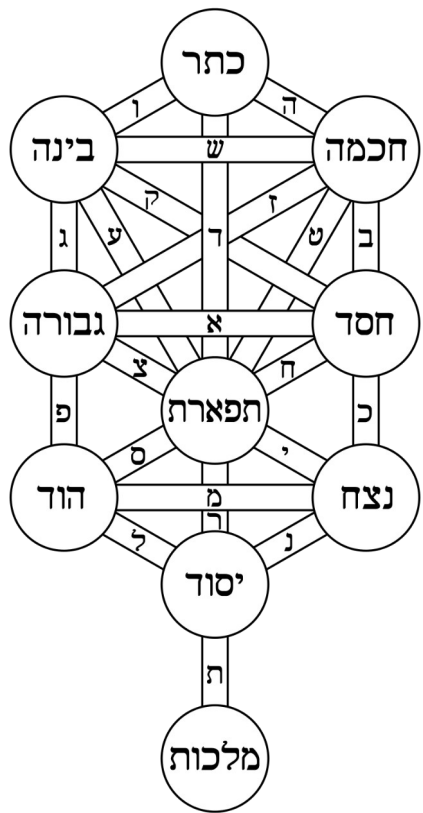

Fabienne Hourtal
www.soma-logos-psyche.fr

Les bases du design humain

Le messenger du design humain

Ra Uru Hu
April 9, 1948 – March 12, 2011

**Messenger of
The Human
Design System**

Synthèse de plusieurs systèmes anciens

Le schéma corporel

Le schéma corporel

Mots-clés planétaires

Soleil	☉	Vitalité, pouvoir, volonté, l'égo, leadership
Terre	♁	Fertilité, évolution, design, la racine
Lune	☾	Sentiments, instincts, changement, le corps
Nœud nord	♊	Ligne de géométrie : où on va
Nœud sud	♋	Ligne de géométrie : d'où on vient
Mercure	☿	Le mental, conscience, communication, vie mentale
Vénus	♀	Art, esthétique, valeurs, relations
Mars	♂	Energie, pouvoir, désir, affirmation, agressivité
Jupiter	♃	Expansion, opportunités, affaires matérielles
Saturne	♄	Limitation, retenue/contraintes, discipline, focalisation, douleur
Uranus	♅	Transition, révolution, instabilité, invention
Neptune	♆	Imagination, phénomènes psychiques, confusion, drogues
Pluton	♇	Régénération, compulsion, renouveau, l'inconscient

Les neuf centres

Les types : générateur et générateur-manifesteur

Les types : réflecteur et projecteur

Les types : manifesteur

L'autorité intérieure

INNER AUTHORITY

“What you can trust to make decisions, and it is never the mind.”