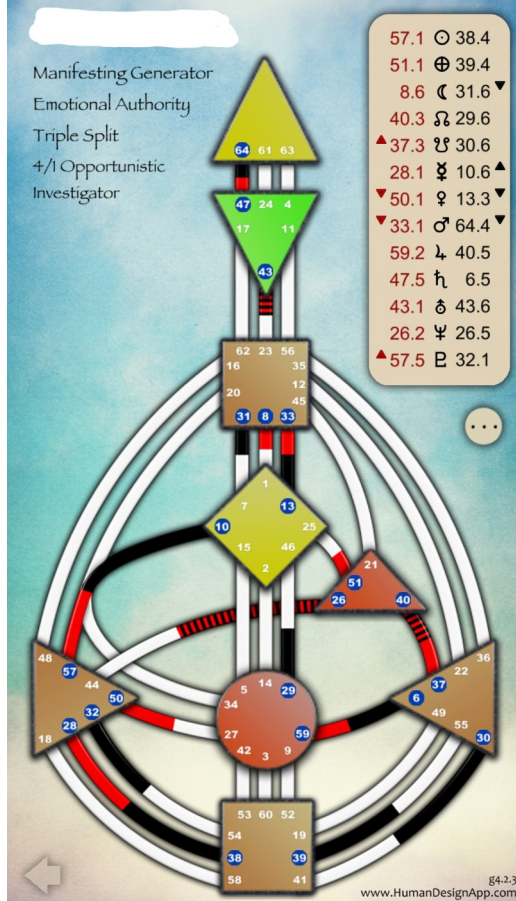

Fabienne Hourtal
www.soma-logos-psyche.fr

Les bases du design humain

Le messenger du design humain

Ra Uru Hu
April 9, 1948 – March 12, 2011

**Messenger of
The Human
Design System**

Synthèse de plusieurs systèmes anciens

Le schéma corporel

Le schéma corporel

Mots-clés planétaires

Soleil	☉	Vitalité, pouvoir, volonté, l'égo, leadership
Terre	♁	Fertilité, évolution, design, la racine
Lune	☾	Sentiments, instincts, changement, le corps
Nœud nord	♊	Ligne de géométrie : où on va
Nœud sud	♋	Ligne de géométrie : d'où on vient
Mercure	☿	Le mental, conscience, communication, vie mentale
Vénus	♀	Art, esthétique, valeurs, relations
Mars	♂	Energie, pouvoir, désir, affirmation, agressivité
Jupiter	♃	Expansion, opportunités, affaires matérielles
Saturne	♄	Limitation, retenue/contraintes, discipline, focalisation, douleur
Uranus	♅	Transition, révolution, instabilité, invention
Neptune	♆	Imagination, phénomènes psychiques, confusion, drogues
Pluton	♇	Régénération, compulsion, renouveau, l'inconscient

Les neuf centres

Les types : générateur et générateur-manifesteur

Les types : réflecteur et projecteur

Les types : manifesteur

L'autorité intérieure

INNER AUTHORITY

“What you can trust to make decisions, and it is never the mind.”

Les douze profils

Human Design Profiles

La croix d'incarnation

Les variables

ici : PRL DRR

Durées de révolution et de rétrogradation

	agent	révolution	jours dans porte	jours dans ligne
☉	Sun	365.30 days	5.70	0.95
♁	Earth	365.30 days	5.70	0.95
☾	Moon	29.50 days	0.46	0.08
♊	North Node	18.60 years	106.00	17.70
♋	South Node	18.60 years	106.00	17.70
☿	Mercury	88.00 days	1.40	0.23
♀	Venus	224.70 days	3.50	0.59
♂	Mars	687.00 days	10.74	1.80
♃	Jupiter	11.86 years	67.69	11.30
♄	Saturn	29.46 years	168.15	28.03
♅	Uranus	84.01 years	479.50	79.92
♆	Neptune	164.70 years	940.60	156.77
♇	Pluto	247.68 years	1413.71	235.60