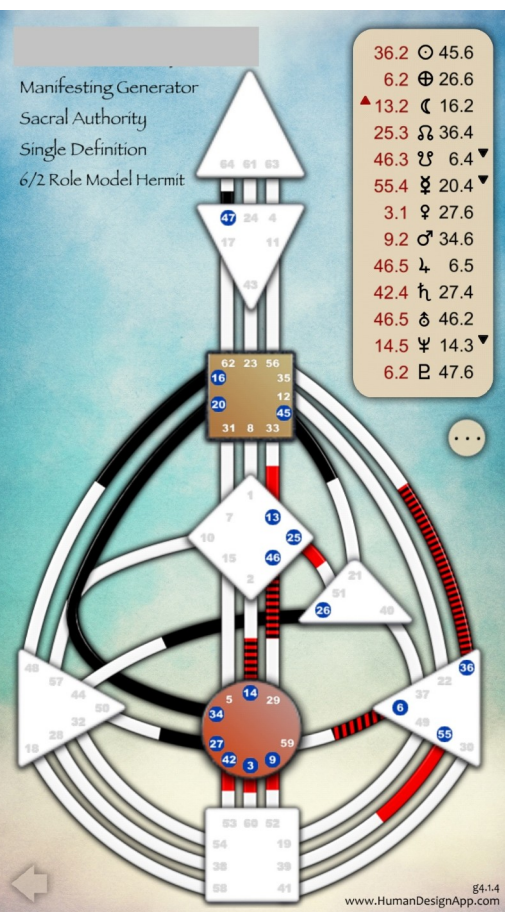

Le schéma corporel

Le schéma corporel

Mots-clés planétaires

Soleil	☉	Vitalité, pouvoir, volonté, l'égo, leadership
Terre	♁	Fertilité, évolution, design, la racine
Lune	☾	Sentiments, instincts, changement, le corps
Nœud nord	♊	Ligne de géométrie : où on va
Nœud sud	♋	Ligne de géométrie : d'où on vient
Mercure	☿	Le mental, conscience, communication, vie mentale
Vénus	♀	Art, esthétique, valeurs, relations
Mars	♂	Energie, pouvoir, désir, affirmation, agressivité
Jupiter	♃	Expansion, opportunités, affaires matérielles
Saturne	♄	Limitation, retenue/contraintes, discipline, focalisation, douleur
Uranus	♅	Transition, révolution, instabilité, invention
Neptune	♆	Imagination, phénomènes psychiques, confusion, drogues
Pluton	♇	Régénération, compulsion, renouveau, l'inconscient

Les neuf centres

Les types : générateur et générateur-manifesteur

Les types : réflecteur et projecteur

Les types : manifesteur

L'autorité intérieure

INNER AUTHORITY

“What you can trust to make decisions, and it is never the mind.”

Les douze profils

Human Design Profiles

La croix d'incarnation

Les variables

ici : PRL DRR

Durées de révolution et de rétrogradation

	agent	révolution	jours dans porte	jours dans ligne
☉	Sun	365.30 days	5.70	0.95
♁	Earth	365.30 days	5.70	0.95
☾	Moon	29.50 days	0.46	0.08
♊	North Node	18.60 years	106.00	17.70
♋	South Node	18.60 years	106.00	17.70
☿	Mercury	88.00 days	1.40	0.23
♀	Venus	224.70 days	3.50	0.59
♂	Mars	687.00 days	10.74	1.80
♃	Jupiter	11.86 years	67.69	11.30
♄	Saturn	29.46 years	168.15	28.03
♅	Uranus	84.01 years	479.50	79.92
♆	Neptune	164.70 years	940.60	156.77
♇	Pluto	247.68 years	1413.71	235.60