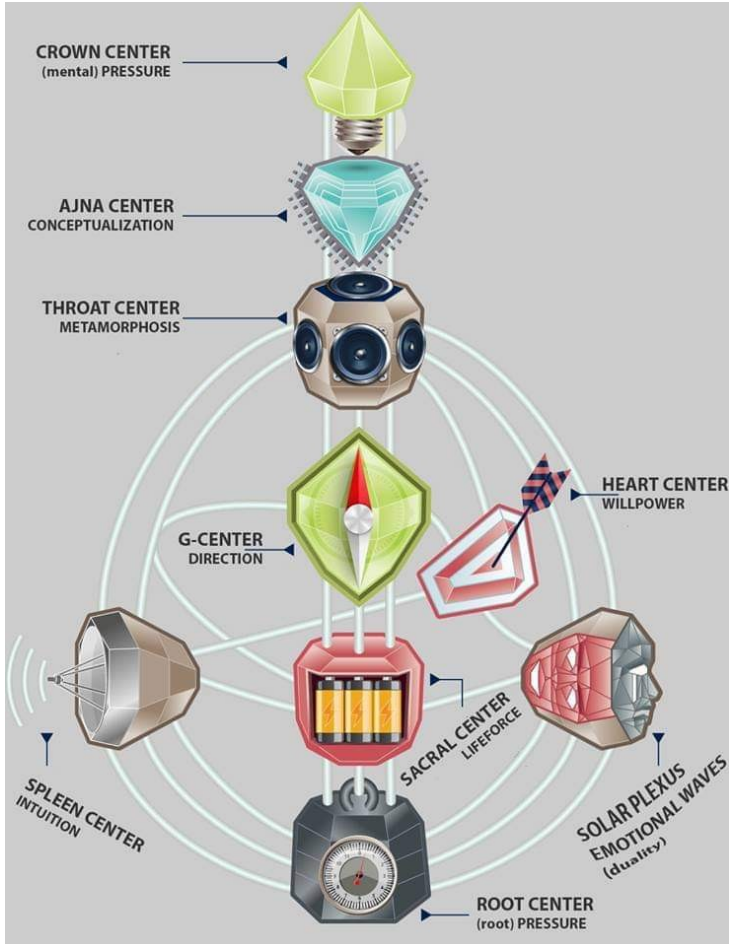

Le schéma corporel

Le schéma corporel

Mots-clés planétaires

Soleil	☉	Vitalité, pouvoir, volonté, l'égo, leadership
Terre	♁	Fertilité, évolution, design, la racine
Lune	☾	Sentiments, instincts, changement, le corps
Nœud nord	♊	Ligne de géométrie : où on va
Nœud sud	♋	Ligne de géométrie : d'où on vient
Mercure	☿	Le mental, conscience, communication, vie mentale
Vénus	♀	Art, esthétique, valeurs, relations
Mars	♂	Energie, pouvoir, désir, affirmation, agressivité
Jupiter	♃	Expansion, opportunités, affaires matérielles
Saturne	♄	Limitation, retenue/contraintes, discipline, focalisation, douleur
Uranus	♅	Transition, révolution, instabilité, invention
Neptune	♆	Imagination, phénomènes psychiques, confusion, drogues
Pluton	♇	Régénération, compulsion, renouveau, l'inconscient

Les neuf centres

Les types : générateur et générateur-manifesteur

Les types : réflecteur et projecteur

Les types : manifesteur

L'autorité intérieure

INNER AUTHORITY

“What you can trust to make decisions, and it is never the mind.”

~ *Ra Uru Hu*

Les douze profils

THE 12 PROFILES

	LINE PERSONALITY	LINE DESIGN	THEME	ANGLE
UPPER TRIGRAM	6 TRANSITION	3 ADAPTATION	CIRCUIT THEME	LEFT ANGLE
		2 PROJECTION		
	5 UNIVERSALIZATION	2 PROJECTION	CHANNEL THEME	TRANSPERSONAL KARMA
1 INTROSPECTION				
LOWER TRIGRAM	4 EXTERNALIZATION	1 INTROSPECTION	CHANNEL THEME	JUXTAPOSITION FIXED FATE
		6 TRANSITION	GATE THEME	RIGHT ANGLE PERSONAL DESTINY
	3 ADAPTATION	6 TRANSITION		
	2 PROJECTION	5 UNIVERSALIZATION		
		5 UNIVERSALIZATION		
	1 INTROSPECTION	4 EXTERNALIZATION		
4 EXTERNALIZATION				
	3 ADAPTATION			