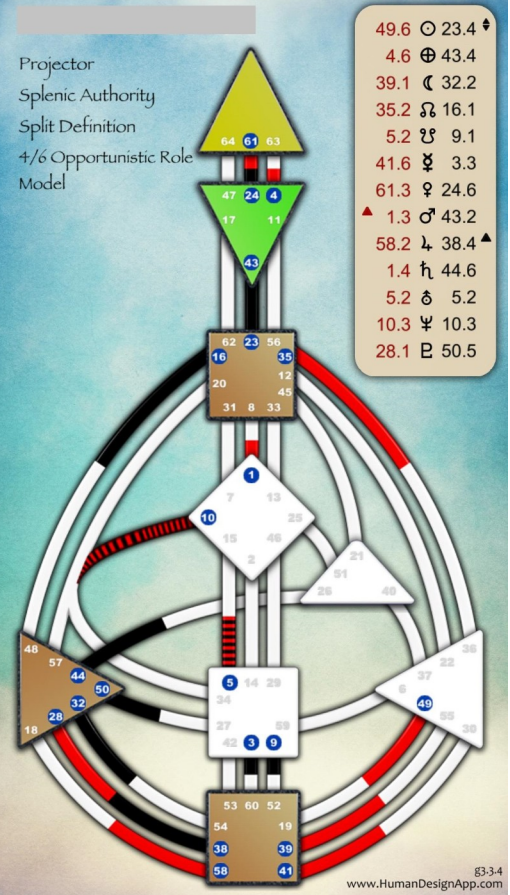

Le schéma corporel

Le schéma corporel

Mots-clés planétaires

Soleil	☉	Vitalité, pouvoir, volonté, l'égo, leadership
Terre	♁	Fertilité, évolution, design, la racine
Lune	☾	Sentiments, instincts, changement, le corps
Nœud nord	♊	Ligne de géométrie : où on va
Nœud sud	♋	Ligne de géométrie : d'où on vient
Mercure	☿	Le mental, conscience, communication, vie mentale
Vénus	♀	Art, esthétique, valeurs, relations
Mars	♂	Energie, pouvoir, désir, affirmation, agressivité
Jupiter	♃	Expansion, opportunités, affaires matérielles
Saturne	♄	Limitation, retenue/contraintes, discipline, focalisation, douleur
Uranus	♅	Transition, révolution, instabilité, invention
Neptune	♆	Imagination, phénomènes psychiques, confusion, drogues
Pluton	♇	Régénération, compulsion, renouveau, l'inconscient

Les neuf centres

Les types : générateur et générateur-manifesteur

Les types : réflecteur et projecteur

Les types : manifesteur

L'autorité intérieure

INNER AUTHORITY

“What you can trust to make decisions, and it is never the mind.”

Les douze profils

Human Design Profiles

La croix d'incarnation

Les variables

ici : PRL DRR

Durées de révolution et de rétrogradation

	agent	révolution	jours dans porte	jours dans ligne
☉	Sun	365.30 days	5.70	0.95
♁	Earth	365.30 days	5.70	0.95
☾	Moon	29.50 days	0.46	0.08
♊	North Node	18.60 years	106.00	17.70
♋	South Node	18.60 years	106.00	17.70
☿	Mercury	88.00 days	1.40	0.23
♀	Venus	224.70 days	3.50	0.59
♂	Mars	687.00 days	10.74	1.80
♃	Jupiter	11.86 years	67.69	11.30
♄	Saturn	29.46 years	168.15	28.03
♅	Uranus	84.01 years	479.50	79.92
♆	Neptune	164.70 years	940.60	156.77
♇	Pluto	247.68 years	1413.71	235.60