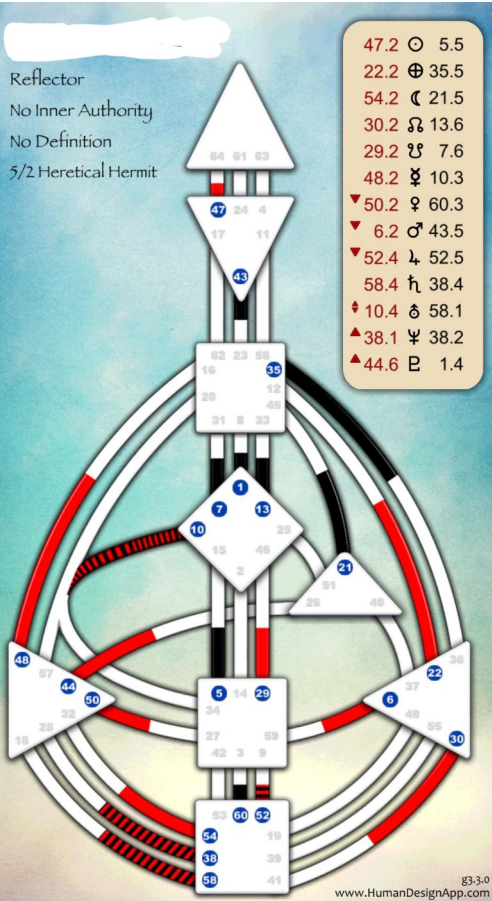

Le schéma corporel

Le schéma corporel

Mots-clés planétaires

Soleil	☉	Vitalité, pouvoir, volonté, l'égo, leadership
Terre	♁	Fertilité, évolution, design, la racine
Lune	☾	Sentiments, instincts, changement, le corps
Nœud nord	♊	Ligne de géométrie : où on va
Nœud sud	♋	Ligne de géométrie : d'où on vient
Mercure	☿	Le mental, conscience, communication, vie mentale
Vénus	♀	Art, esthétique, valeurs, relations
Mars	♂	Energie, pouvoir, désir, affirmation, agressivité
Jupiter	♃	Expansion, opportunités, affaires matérielles
Saturne	♄	Limitation, retenue/contraintes, discipline, focalisation, douleur
Uranus	♅	Transition, révolution, instabilité, invention
Neptune	♆	Imagination, phénomènes psychiques, confusion, drogues
Pluton	♇	Régénération, compulsion, renouveau, l'inconscient

Les neuf centres

Les types : générateur et générateur-manifesteur

Les types : réflecteur et projecteur

Les types : manifesteur

L'autorité intérieure

INNER AUTHORITY

“What you can trust to make decisions, and it is never the mind.”

Les douze profils

Human Design Profiles

La croix d'incarnation

Les variables

ici : PRL DRR

Durées de révolution et de rétrogradation

	agent	révolution	jours dans porte	jours dans ligne
☉	Sun	365.30 days	5.70	0.95
♁	Earth	365.30 days	5.70	0.95
☾	Moon	29.50 days	0.46	0.08
♊	North Node	18.60 years	106.00	17.70
♋	South Node	18.60 years	106.00	17.70
☿	Mercury	88.00 days	1.40	0.23
♀	Venus	224.70 days	3.50	0.59
♂	Mars	687.00 days	10.74	1.80
♃	Jupiter	11.86 years	67.69	11.30
♄	Saturn	29.46 years	168.15	28.03
♅	Uranus	84.01 years	479.50	79.92
♆	Neptune	164.70 years	940.60	156.77
♇	Pluto	247.68 years	1413.71	235.60