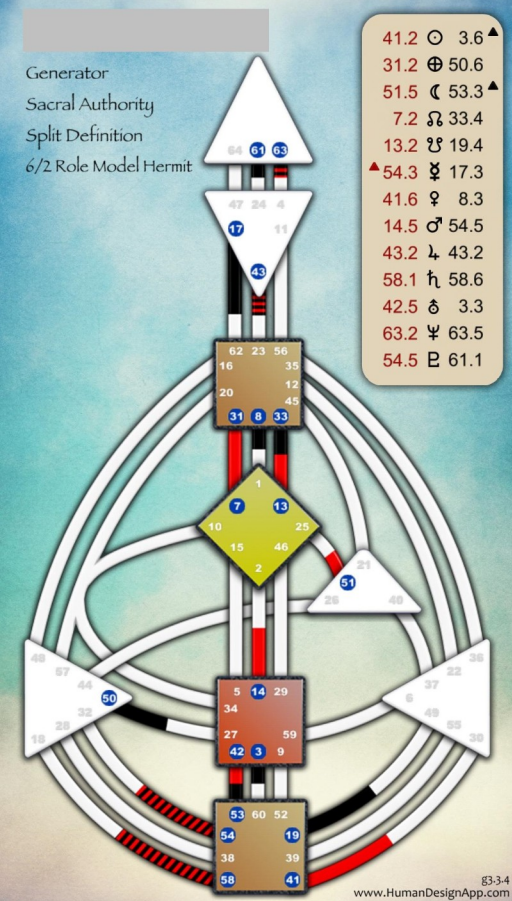

Le schéma corporel

Le schéma corporel

Mots-clés planétaires

Soleil	☉	Vitalité, pouvoir, volonté, l'égo, leadership
Terre	♁	Fertilité, évolution, design, la racine
Lune	☾	Sentiments, instincts, changement, le corps
Nœud nord	♊	Ligne de géométrie : où on va
Nœud sud	♋	Ligne de géométrie : d'où on vient
Mercure	☿	Le mental, conscience, communication, vie mentale
Vénus	♀	Art, esthétique, valeurs, relations
Mars	♂	Energie, pouvoir, désir, affirmation, agressivité
Jupiter	♃	Expansion, opportunités, affaires matérielles
Saturne	♄	Limitation, retenue/contraintes, discipline, focalisation, douleur
Uranus	♅	Transition, révolution, instabilité, invention
Neptune	♆	Imagination, phénomènes psychiques, confusion, drogues
Pluton	♇	Régénération, compulsion, renouveau, l'inconscient

Les neuf centres

Les types : générateur et générateur-manifesteur

Les types : réflecteur et projecteur

Les types : manifesteur

L'autorité intérieure

INNER AUTHORITY

“What you can trust to make decisions, and it is never the mind.”

~ *Ra Uru Hu*

Les douze profils

THE 12 PROFILES

	LINE PERSONALITY	LINE DESIGN	THEME	ANGLE
UPPER TRIGRAM	6 TRANSITION	3 ADAPTATION	CIRCUIT THEME	LEFT ANGLE
		2 PROJECTION		
	5 UNIVERSALIZATION	2 PROJECTION	CHANNEL THEME	TRANSPERSONAL KARMA
1 INTROSPECTION				
LOWER TRIGRAM	4 EXTERNALIZATION	1 INTROSPECTION	CHANNEL THEME	JUXTAPOSITION FIXED FATE
		6 TRANSITION	GATE THEME	RIGHT ANGLE PERSONAL DESTINY
	3 ADAPTATION	6 TRANSITION		
	2 PROJECTION	5 UNIVERSALIZATION		
		5 UNIVERSALIZATION		
	1 INTROSPECTION	4 EXTERNALIZATION		
4 EXTERNALIZATION				
	3 ADAPTATION			