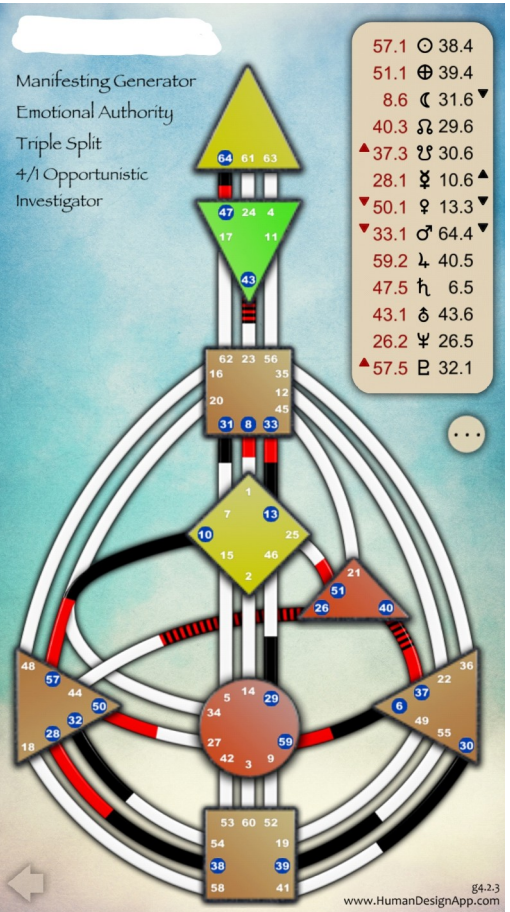

Le schéma corporel

Le schéma corporel

Mots-clés planétaires

Soleil	☉	Vitalité, pouvoir, volonté, l'égo, leadership
Terre	♁	Fertilité, évolution, design, la racine
Lune	☾	Sentiments, instincts, changement, le corps
Nœud nord	♊	Ligne de géométrie : où on va
Nœud sud	♋	Ligne de géométrie : d'où on vient
Mercure	☿	Le mental, conscience, communication, vie mentale
Vénus	♀	Art, esthétique, valeurs, relations
Mars	♂	Energie, pouvoir, désir, affirmation, agressivité
Jupiter	♃	Expansion, opportunités, affaires matérielles
Saturne	♄	Limitation, retenue/contraintes, discipline, focalisation, douleur
Uranus	♅	Transition, révolution, instabilité, invention
Neptune	♆	Imagination, phénomènes psychiques, confusion, drogues
Pluton	♇	Régénération, compulsion, renouveau, l'inconscient

Les neuf centres

Les types : générateur et générateur-manifesteur

Les types : réflecteur et projecteur

Les types : manifesteur

L'autorité intérieure

INNER AUTHORITY

“What you can trust to make decisions, and it is never the mind.”

Les douze profils

Human Design Profiles

La croix d'incarnation

Les variables

ici : PRL DRR

Durées de révolution et de rétrogradation

	agent	révolution	jours dans porte	jours dans ligne
☉	Sun	365.30 days	5.70	0.95
♁	Earth	365.30 days	5.70	0.95
☾	Moon	29.50 days	0.46	0.08
♊	North Node	18.60 years	106.00	17.70
♋	South Node	18.60 years	106.00	17.70
☿	Mercury	88.00 days	1.40	0.23
♀	Venus	224.70 days	3.50	0.59
♂	Mars	687.00 days	10.74	1.80
♃	Jupiter	11.86 years	67.69	11.30
♄	Saturn	29.46 years	168.15	28.03
♅	Uranus	84.01 years	479.50	79.92
♆	Neptune	164.70 years	940.60	156.77
♇	Pluto	247.68 years	1413.71	235.60