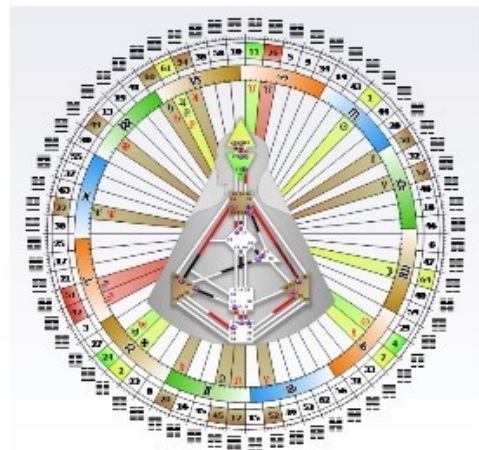

Le schéma corporel

Le schéma corporel

Mots-clés planétaires

Soleil	☉	Vitalité, pouvoir, volonté, l'égo, leadership
Terre	♁	Fertilité, évolution, design, la racine
Lune	☾	Sentiments, instincts, changement, le corps
Nœud nord	♊	Ligne de géométrie : où on va
Nœud sud	♋	Ligne de géométrie : d'où on vient
Mercure	☿	Le mental, conscience, communication, vie mentale
Vénus	♀	Art, esthétique, valeurs, relations
Mars	♂	Energie, pouvoir, désir, affirmation, agressivité
Jupiter	♃	Expansion, opportunités, affaires matérielles
Saturne	♄	Limitation, retenue/contraintes, discipline, focalisation, douleur
Uranus	♅	Transition, révolution, instabilité, invention
Neptune	♆	Imagination, phénomènes psychiques, confusion, drogues
Pluton	♇	Régénération, compulsion, renouveau, l'inconscient

Les neuf centres

Les types : générateur et générateur-manifesteur

Les types : réflecteur et projecteur

Les types : manifesteur

L'autorité intérieure

INNER AUTHORITY

“What you can trust to make decisions, and it is never the mind.”

Les douze profils

Human Design Profiles

La croix d'incarnation

Les variables

ici : PRL DRR

Durées de révolution et de rétrogradation

	agent	révolution	jours dans porte	jours dans ligne
☉	Sun	365.30 days	5.70	0.95
♁	Earth	365.30 days	5.70	0.95
☾	Moon	29.50 days	0.46	0.08
♊	North Node	18.60 years	106.00	17.70
♋	South Node	18.60 years	106.00	17.70
☿	Mercury	88.00 days	1.40	0.23
♀	Venus	224.70 days	3.50	0.59
♂	Mars	687.00 days	10.74	1.80
♃	Jupiter	11.86 years	67.69	11.30
♄	Saturn	29.46 years	168.15	28.03
♅	Uranus	84.01 years	479.50	79.92
♆	Neptune	164.70 years	940.60	156.77
♇	Pluto	247.68 years	1413.71	235.60

durée approx. rétrogradation
21 jours
1,5 mois
3 mois
4 mois
4,5 mois
5 mois
5 mois
5 mois

These calculations were made using information from NASA about the movement of these objects in our solar system. From there the information for days in a gate and days in a line were calculated. There is some variation due to retrograde of any of these heavenly bodies.