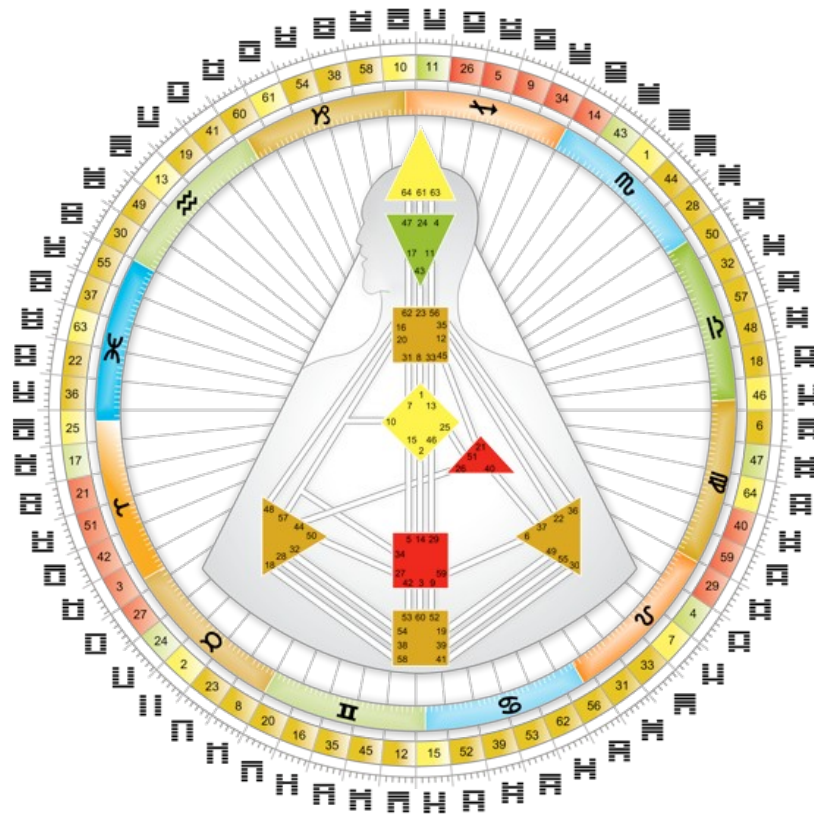

Fabienne Hourtal
www.soma-logos-psyche.fr

Les bases du design humain

Le messenger du design humain

Ra Uru Hu
April 9, 1948 – March 12, 2011

**Messenger of
The Human
Design System**

Synthèse de plusieurs systèmes anciens

Le schéma corporel

Le schéma corporel

Mots-clés planétaires

Soleil	☉	Vitalité, pouvoir, volonté, l'égo, leadership
Terre	♁	Fertilité, évolution, design, la racine
Lune	☾	Sentiments, instincts, changement, le corps
Nœud nord	♊	Ligne de géométrie : où on va
Nœud sud	♋	Ligne de géométrie : d'où on vient
Mercure	☿	Le mental, conscience, communication, vie mentale
Vénus	♀	Art, esthétique, valeurs, relations
Mars	♂	Energie, pouvoir, désir, affirmation, agressivité
Jupiter	♃	Expansion, opportunités, affaires matérielles
Saturne	♄	Limitation, retenue/contraintes, discipline, focalisation, douleur
Uranus	♅	Transition, révolution, instabilité, invention
Neptune	♆	Imagination, phénomènes psychiques, confusion, drogues
Pluton	♇	Régénération, compulsion, renouveau, l'inconscient

Les neuf centres

Les types : générateur et générateur-manifesteur

Les types : réflecteur et projecteur

Les types : manifesteur

L'autorité intérieure

INNER AUTHORITY

“What you can trust to make decisions, and it is never the mind.”

Les douze profils

Human Design Profiles

La croix d'incarnation

Les variables

ici : PRL DRR

Durées de révolution et de rétrogradation

	agent	révolution	jours dans porte	jours dans ligne
☉	Sun	365.30 days	5.70	0.95
♁	Earth	365.30 days	5.70	0.95
☾	Moon	29.50 days	0.46	0.08
♊	North Node	18.60 years	106.00	17.70
♋	South Node	18.60 years	106.00	17.70
☿	Mercury	88.00 days	1.40	0.23
♀	Venus	224.70 days	3.50	0.59
♂	Mars	687.00 days	10.74	1.80
♃	Jupiter	11.86 years	67.69	11.30
♄	Saturn	29.46 years	168.15	28.03
♅	Uranus	84.01 years	479.50	79.92
♆	Neptune	164.70 years	940.60	156.77
♇	Pluto	247.68 years	1413.71	235.60