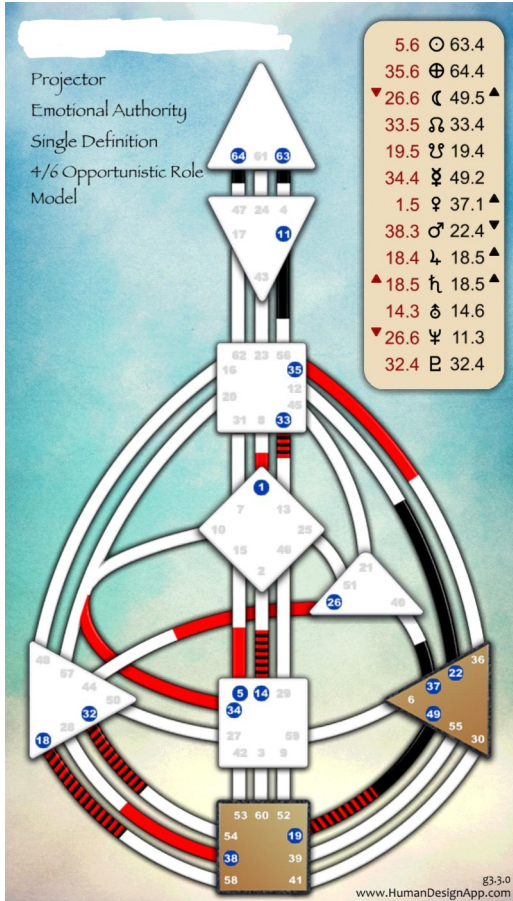

Le schéma corporel

Le schéma corporel

Mots-clés planétaires

Soleil	☉	Vitalité, pouvoir, volonté, l'égo, leadership
Terre	♁	Fertilité, évolution, design, la racine
Lune	☾	Sentiments, instincts, changement, le corps
Nœud nord	♊	Ligne de géométrie : où on va
Nœud sud	♋	Ligne de géométrie : d'où on vient
Mercure	☿	Le mental, conscience, communication, vie mentale
Vénus	♀	Art, esthétique, valeurs, relations
Mars	♂	Energie, pouvoir, désir, affirmation, agressivité
Jupiter	♃	Expansion, opportunités, affaires matérielles
Saturne	♄	Limitation, retenue/contraintes, discipline, focalisation, douleur
Uranus	♅	Transition, révolution, instabilité, invention
Neptune	♆	Imagination, phénomènes psychiques, confusion, drogues
Pluton	♇	Régénération, compulsion, renouveau, l'inconscient

Les neuf centres

Les types : générateur et générateur-manifesteur

Les types : réflecteur et projecteur

Les types : manifesteur

L'autorité intérieure

INNER AUTHORITY

“What you can trust to make decisions, and it is never the mind.”

Les douze profils

Human Design Profiles

La croix d'incarnation

Les variables

ici : PRL DRR

Durées de révolution et de rétrogradation

	agent	révolution	jours dans porte	jours dans ligne
☉	Sun	365.30 days	5.70	0.95
♁	Earth	365.30 days	5.70	0.95
☾	Moon	29.50 days	0.46	0.08
♊	North Node	18.60 years	106.00	17.70
♋	South Node	18.60 years	106.00	17.70
☿	Mercury	88.00 days	1.40	0.23
♀	Venus	224.70 days	3.50	0.59
♂	Mars	687.00 days	10.74	1.80
♃	Jupiter	11.86 years	67.69	11.30
♄	Saturn	29.46 years	168.15	28.03
♅	Uranus	84.01 years	479.50	79.92
♆	Neptune	164.70 years	940.60	156.77
♇	Pluto	247.68 years	1413.71	235.60

durée approx. rétrogradation
21 jours
1,5 mois
3 mois
4 mois
4,5 mois
5 mois
5 mois
5 mois

These calculations were made using information from NASA about the movement of these objects in our solar system. From there the information for days in a gate and days in a line were calculated. There is some variation due to retrograde of any of these heavenly bodies.